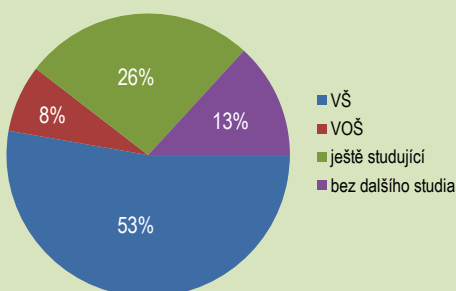

Do práce byly zahrnuty třídy:

Alfa - 1992-1997
Beta - 1992-2000
Gamma - 1995-2002
Delta - 1998-2006
Epsilon - 1999-2007
Džéta - 2001-2009
Éta - 2003-2011
Théta - 2006-2014
Ióta - 2007-2015

Pohlaví

Na grafu je znázorněn podíl mužů a žen, kteří vyplnili dotazník. Ilustruje také poměr mužů a žen na Přírodní škole.

Třídy

V grafu je znázorněno, kde studovali či studují absolventi jednotlivých tříd a to zda mají školu hotovo či ještě studují.

Typ školy započatá studia

V grafu je znázorněno, na jakém typu školy se dále absolventi Gymnázia Přírodní škola rozhodli studovat.

Tituly

1. stupeň vzdělání na VŠ:
Bc., BcA
2. stupeň vzdělání na VŠ:
Mgr., Ing., MUDr., MDDr., MgA., Ing. Arch.
3. stupeň vzdělání na VŠ:
PhD.

Typ školy dokončená studia

Zde je znázorněno, kolik % absolventů už má školy hotové, kolik ještě studuje a kolik nemá školu žádnou a ani už nestuduje.