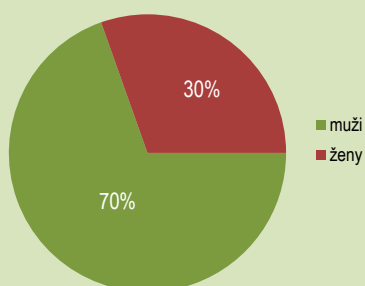

Úspěšnost absolventů Gymnázia Přírodní škola v následném studiu

Tato práce vznikla v rámci profilové práce v roce 2017 a veškeré výsledky jsou aktuální k létu 2017. Cílem bylo zdokumentovat následné studium absolventů Gymnázia Přírodní škola. V rámci dotazníkového průzkumu bylo kontaktováno 121 absolventů. Odpovědělo jich celkem 92.

Do práce byly zahrnuty třídy:

Alfa - 1992-1997
Beta - 1992-2000
Gamma - 1995-2002
Delta - 1998-2006
Epsilon - 1999-2007
Džéta - 2001-2009
Éta - 2003-2011
Théta - 2006-2014
Ióta - 2007-2015

Pohlaví

Na grafu je znázorněn podíl mužů a žen, kteří vyplnili dotazník. Ilustruje také poměr mužů a žen na Přírodní škole.

Třídy

V grafu je znázorněno, kde studovali či studují absolventi jednotlivých tříd a to zda mají školu hotovo či ještě studují.

Typ školy započatá studia

V grafu je znázorněno, na jakém typu školy se dále absolventi Gymnázia Přírodní škola rozhodli studovat.