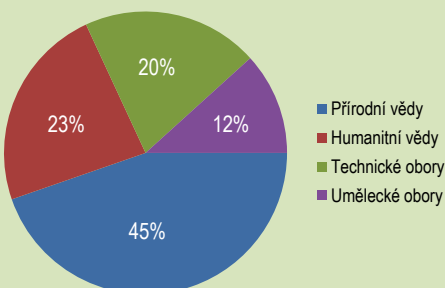

Třídy

V grafu je znázorněno, kde studovali či studují absolventi jednotlivých tříd a to zda mají školu hotovo či ještě studují.

Typ školy započatá studia

V grafu je znázorněno, na jakém typu školy se dále absolventi Gymnázia Přírodní škola rozhodli studovat.

Tituly

1. stupeň vzdělání na VŠ:
Bc., BcA
2. stupeň vzdělání na VŠ:
Mgr., Ing., MUDr., MDDr., MgA., Ing. Arch.
3. stupeň vzdělání na VŠ:
PhD.

Typ školy dokončená studia

Zde je znázorněno, kolik % absolventů už má školy hotové, kolik ještě studuje a kolik nemá školu žádnou a ani už nestuduje.

Školy

V Tabulce je prvních deset škol, na kterých absolventi studují nejčastěji.

Karlova univerzita (Přírodovědecká fakulta)	18,8%
Česká zemědělská univerzita	14,3%
České vysoké učení technické	8,0%
Karlova univerzita (Pedagogická fakulta)	7,1%
Vysoká škola chemicko-technologická	6,2%
Karlova univerzita (Filosofická fakulta)	5,3%
Karlova univerzita (1. a 2. lékařská fakulta)	4,5%
Univerzita Jana Evangelisty Purkyně	3,6%
Karlova univerzita (Matematicko-fyzikální fakulta)	2,7%
Vysoká škola ekonomická v Praze	2,7%
ostatní	26,8%

Oblast studia

Zde je vidět, v jaké oblasti studia dále absolventi pokračovali. V grafu jsou zanesena studia úspěšná a stále probíhající.

Použití v zaměstnání

Graf zobrazuje, zda absolventi využívají vystudovaný obor v zaměstnání.