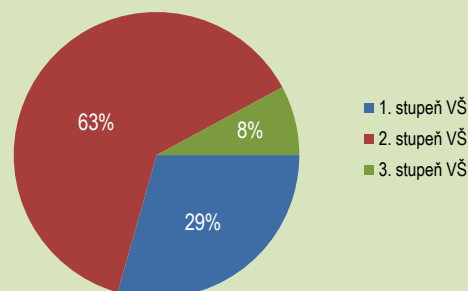

Do práce byly zahrnuty třídy:

Alfa - 1992-1997
Beta - 1992-2000
Gamma - 1995-2002
Delta - 1998-2006
Epsilon - 1999-2007
Džéta - 2001-2009
Éta - 2003-2011
Théta - 2006-2014
Ióta - 2007-2015

Pohlaví

Na grafu je znázorněn podíl mužů a žen, kteří vyplnili dotazník. Ilustruje také poměr mužů a žen na Přírodní škole.

Třídy

V grafu je znázorněno, kde studovali či studují absolventi jednotlivých tříd a to zda mají školu hotovo či ještě studují.

Typ školy započatá studia

V grafu je znázorněno, na jakém typu školy se dále absolventi Gymnázia Přírodní škola rozhodli studovat.

Tituly

1. stupeň vzdělání na VŠ:
Bc., BcA
2. stupeň vzdělání na VŠ:
Mgr., Ing., MUDr., MDDr., MgA., Ing. Arch.
3. stupeň vzdělání na VŠ:
PhD.

Typ školy dokončená studia

Zde je znázorněno, kolik % absolventů už má školy hotové, kolik ještě studuje a kolik nemá školu žádnou a ani už nestuduje.