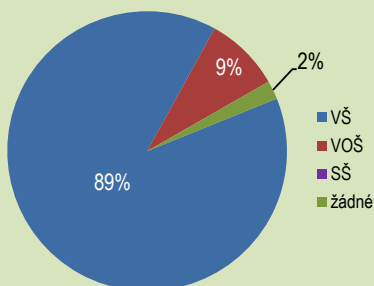

Úspěšnost absolventů Gymnázia Přírodní škola v následném studiu

Tato práce vznikla v rámci profilové práce v roce 2017 a veškeré výsledky jsou aktuální k létu 2017. Cílem bylo zdokumentovat následné studium absolventů Gymnázia Přírodní škola. V rámci dotazníkového průzkumu bylo kontaktováno 121 absolventů. Odpovědělo jich celkem 92.

Do práce byly zahrnuty třídy:

Alfa - 1992-1997
Beta - 1992-2000
Gamma - 1995-2002
Delta - 1998-2006
Epsilon - 1999-2007
Džéta - 2001-2009
Éta - 2003-2011
Théta - 2006-2014
Ióta - 2007-2015

Pohlaví

Na grafu je znázorněn podíl mužů a žen, kteří vyplnili dotazník. Ilustruje také poměr mužů a žen na Přírodní škole.

Třídy

V grafu je znázorněno, kde studovali či studují absolventi jednotlivých tříd a to zda mají školu hotovo či ještě studují.

Typ školy započatá studia

V grafu je znázorněno, na jakém typu školy se dále absolventi Gymnázia Přírodní škola rozhodli studovat.