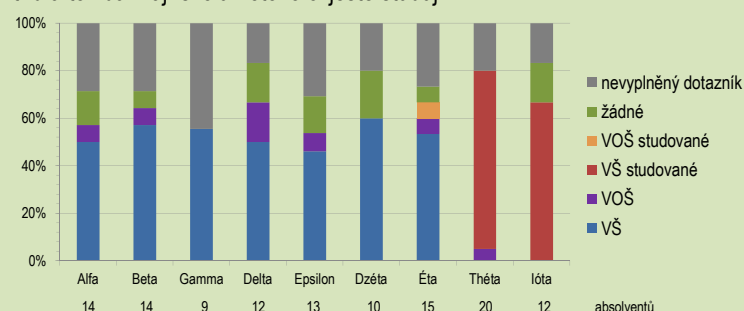

Úspěšnost absolventů Gymnázia Přírodní škola v následném studiu

Tato práce vznikla v rámci profilové práce v roce 2017 a veškeré výsledky jsou aktuální k létu 2017. Cílem bylo zdokumentovat následné studium absolventů Gymnázia Přírodní škola. V rámci dotazníkového průzkumu bylo kontaktováno 121 absolventů. Odpovědělo jich celkem 92.

Do práce byly zahrnuty třídy:

Alfa - 1992-1997
Beta - 1992-2000
Gamma - 1995-2002
Delta - 1998-2006
Epsilon - 1999-2007
Džéta - 2001-2009
Éta - 2003-2011
Théta - 2006-2014
Ióta - 2007-2015

Pohlaví

Na grafu je znázorněn podíl mužů a žen, kteří vyplnili dotazník. Ilustruje také poměr mužů a žen na Přírodní škole.

Třídy

V grafu je znázorněno, kde studovali či studují absolventi jednotlivých tříd a to zda mají školu hotovo či ještě studují.

Typ školy započatá studia

V grafu je znázorněno, na jakém typu školy se dále absolventi Gymnázia Přírodní škola rozhodli studovat.